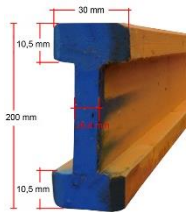

### Trebjelker

Varenr	Varebeskrivelse	Antall
91947	Tre-Bjelker A 1,90 M (H-20)	
91952	Tre-Bjelker A 2,45 M (H-20)	
91950	Tre-Bjelker A 2,90 M (H-20)	
91951	Tre-Bjelker A 3,30 M (H-20)	
91955	Tre-Bjelker A 3,60 M (H-20)	
91960	Tre-Bjelker A 3,90 M (H-20)	
91963	Tre-Bjelker A 4,90 M (H-20)	
91969	Tre-Bjelker A 5,90 M (H-20)	

## P og K skråstøtter

Varenr	Varebeskrivelse	Antall
361614	P 330 13,5 - 10,0 kN 2,05 - 3,30 m 13,7 kg	
361621	K 440 20,0 - 11,0 kN 3,25 - 4,40 m 23,4 kg	
361617	K 455 15,7 - 8,8 kN 3,30 - 4,55 m 23,0 kg	
361619	K 460 20,0 - 11,0 kN 3,40 - 4,60 m 21,5 kg	
361616	K 600 20,0 - 14,0 kN 4,80 - 6,00 m 35,8 kg	
361618	K 760 20,0 - 15,0 kN 5,30 - 7,60 m 51,3 kg	
361610	Alu Super 10 25,0 - 22,3 kN 7,05 - 10,25 m 83,6 kg	
361613	Adapter Manto/ Rasto	
284139	Øvre feste spesial	
361612	Klikkfeste 1 H	