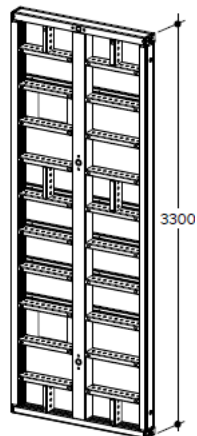

Manto G3M

Varenr	Varebeskrivelse	Antall
607820	Manto G3M kassett 240 x 330	
607830	Manto G3M kassett 120 x 330	
607840	Manto G3M kassett 90 x 330	
607850	Manto G3M kassett 60 x 120	
607860	Manto G3M kassett 240 x 270	
607860	Manto G3M kassett 120 x 270	
607890	Manto G3M kassett 90 x 270	
607890	Manto G3M kassett 60 x 270