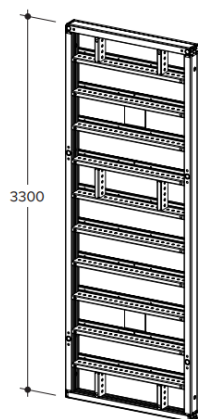

Manto G3

Varenr	Varebeskrivelse	Antall
608015	Manto G3 kassett 120 x 330	
608020	Manto G3 kassett 105 x 330	
608025	Manto G3 kassett 90 x 330	
608030	Manto G3 kassett 75 x 330	
608040	Manto G3 kassett 60 x 330	
608045	Manto G3 kassett 45 x 330	
608050	Manto G3 kassett 30 x 330