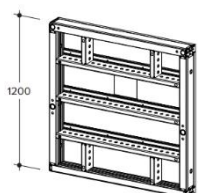

Varenr	Varebeskrivelse	Antall
608095	Manto G3 kassett 120 x 120	
608100	Manto G3 kassett 105 x 120	
608105	Manto G3 kassett 90 x 120	
608110	Manto G3 kassett 75 x 120	
608120	Manto G3 kassett 60 x 120	
608125	Manto G3 kassett 45 x 120	
608130	Manto G3 kassett 30 x 120