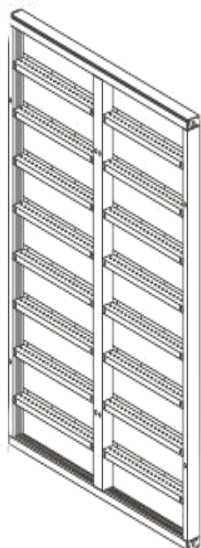

<input type="checkbox"/> Rengjøring <input type="checkbox"/> Demontering <input type="checkbox"/> Montering

Varenr	Varebeskrivelse	Antall
525759	Manto kassett 240 x 330	
525760	Manto kassett 120 x 330	
525770	Manto kassett 105 x 330	
525781	Manto kassett 90 x 330	
525792	Manto kassett 75 x 330	
525807	Manto kassett 70 x 330	
525818	Manto kassett 65 x 330	
525829	Manto kassett 60 x 330	
525830	Manto kassett 55 x 330	
525840	Manto kassett 45 x 330	
600009	Manto kassett 30 x 330	
532188	Manto Hengselhjørne 35 x 330	
525851	Manto Innerhjørne 35 x 330	
530156	Manto Hjørneutligning 5 x 330	

Varenr	Varebeskrivelse	Antall
534990	Manto kassett 240 x 270	
446000	Manto kassett 120 x 270	
446022	Manto kassett 105 x 270	
446033	Manto kassett 90 x 270	
446044	Manto kassett 75 x 270	
453378	Manto kassett 70 x 270	
489640	Manto kassett 65 x 270	
446055	Manto kassett 60 x 270	
453389	Manto kassett 55 x 270	
450786	Manto kassett 45 x 270	
600007	Manto kassett 30 x 270	
534588	Manto Hengselhjørne 35 x 270	
535001	Manto Innerhjørne 35 x 270	
450606	Manto Hjørneutligning 5 x 270	

446066	Manto kassett 240 x 120	
458175	Manto kassett 120 x 120	
458186	Manto kassett 105 x 120	
458197	Manto kassett 90 x 120	
458201	Manto kassett 75 x 120	
458212	Manto kassett 70 x 120	

Varenr	Varebeskrivelse	Antall
489650	Manto kassett 65 x 120	
458223	Manto kassett 60 x 120	
458234	Manto kassett 55 x 120	
458245	Manto kassett 45 x 120	
600002	Manto kassett 30 x 120	
524577	Manto Hengselhjørne 35 x 120	
535012	Manto Innerhjørne 35 x 120	
450617	Manto Hjørneutligning 5 x 120	