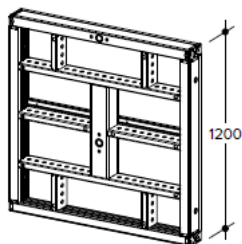

607900	Manto G3M kassett 120 x 120	
607910	Manto G3M kassett 90 x 120	
607920	Manto G3M kassett 60 x 120	
607960	Manto G3M kassett 120 x 240	
607970	Manto G3M kassett 90 x 240	
607980	Manto G3M kassett 90 x 240	
609235	Manto G3M Hjørne 330	
609240	Manto G3M Hjørne 270	
609245	Manto G3M Hjørne 120