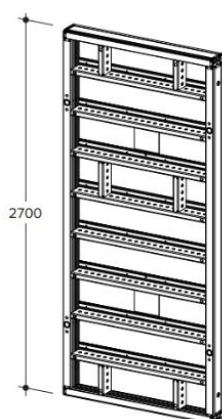

608055	Manto G3 kassett 120 x 270	
608060	Manto G3 kassett 105 x 270	
608065	Manto G3 kassett 90 x 270	
608070	Manto G3M kassett 75 x 270	
608080	Manto G3 kassett 60 x 270	
608085	Manto G3 kassett 45 x 270	
608090	Manto G3 Kassett 30 x 270