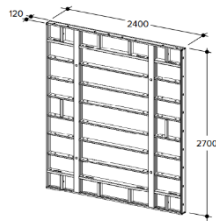

<input type="checkbox"/> Rengjøring <input type="checkbox"/> Demontering <input type="checkbox"/> Montering

Kassetter 270

Varenr	Varebeskrivelse	Antall
607470	Rasto kassett 240 x 270	
531312	Rasto kassett 90 x 270	
470002	Rasto kassett 75 x 270	
482431	Rasto kassett 65 x 270	
470013	Rasto kassett 60 x 270	
482420	Rasto kassett 55 x 270	
482410	Rasto kassett 50 x 270	
470024	Rasto kassett 45x 270	
575603	Rasto kassett 30 x 270	
470068	Rasto kassett innerhjørne 30 x 270	
601420	Rasto kassett VZ 70 x 270	
481963	Rasto kassett Hengselshjørne 15 x 270	
536050	Rasto kassett Hengselsjørne 30 x 270	
479540	Rasto Hjørneutligning 5 x 270	