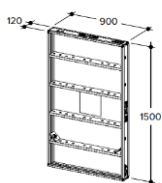

Kassetter 150

Varenr	Varebeskrivelse	Antall
531551	Rasto kassett 90 x 150	
470035	Rasto kassett 75 x 150	
482464	Rasto kassett 65 x 150	
470046	Rasto kassett 60 x 150	
482453	Rasto kassett 55 x 150	
482442	Rasto kassett 50 x 150	
470057	Rasto kassett 45x 150	
575614	Rasto kassett 30 x 150	
470079	Rasto kassett innerhjørne 30 x 150	
601490	Rasto kassett VZ 70 x 150	
482203	Rasto kassett Hengselshjørne 15 x 150	
536040	Rasto kassett Hengselsjørne 30 x 150	
479540	Rasto Hjørneutligning 5 x 150