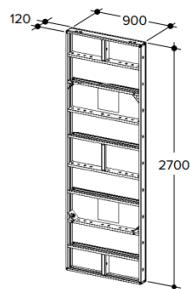

<input type="checkbox"/> Rengjøring <input type="checkbox"/> Demontering <input type="checkbox"/> Montering

Kassetter 270

Varenr	Varebeskrivelse	Antall
607470	Rasto kassett 240 x 270	
531312	Rasto kassett 90 x 270	
470002	Rasto kassett 75 x 270	
482431	Rasto kassett 65 x 270	
470013	Rasto kassett 60 x 270	
482420	Rasto kassett 55 x 270	
482410	Rasto kassett 50 x 270	
470024	Rasto kassett 45x 270	
575603	Rasto kassett 30 x 270	
470068	Rasto kassett innerhjørne 30 x 270	
601420	Rasto kassett VZ 70 x 270	
481963	Rasto kassett Hengselshjørne 15 x 270	
536050	Rasto kassett Hengselsjørne 30 x 270	
479540	Rasto Hjørneutligning 5 x 270	