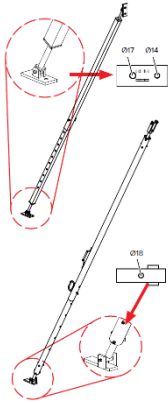

Dekkestøtte DB/DC/EC

Varenr	Varebeskrivelse	Antall
61610	Dekkestøtte 260DB	
61611	Dekkestøtte 300 DB	
61612	Dekkestøtte 350 DB	
583725	Dekkestøtte 550 DC	
79033	Dekkestøtte 400 EC	

Skråstøtter RSK/HSS

Varenr	Varebeskrivelse	Antall
10219	Skråstøtte RSK.1. TITAN med topp og bunn	
10221	Skråstøtte RSK.3. TITAN med topp og bunn	
10222	Skråstøtte RSK.4. TITAN med topp og bunn	
10223	Skråstøtte RSK.6. TITAN med topp og bunn	
10224	Skråstøtte RSK.8. TITAN med topp og bunn	
10225	Skråstøtte Topp eller Bunnplate RSK	
830708	Skråstøtte HSS 2150 – 3750mm	

P og K spindler

Varenr	Varebeskrivelse	Antall
600800	P 330 13,5 - 10,0 kN 2,05 - 3,30 m 13,7 kg	
601208	K 440 20,0 - 11,0 kN 3,25 - 4,40 m 23,4 kg	
361617	K 455 15,7 - 8,8 kN 3,30 - 4,55 m 23,0 kg	
361619	K 460 20,0 -11,0 kN 3,40 - 4,60 m 21,5 kg	
601210	K 600 20,0 - 14,0 kN 4,80 - 6,00 m 35,8 kg	
601212	K 760 20,0 - 15,0 kN 5,30 - 7,60 m 51,3 kg	
602095	Alu Super 10 25,0 - 22,3 kN 7,05 - 10,25 m 84,6 kg	
601213	Alu 10 20,0 -17,0 kN 7,05 - 10,35m 82,91 kg	

BKS

Varenr	Varebeskrivelse	Antall
01202209	BKS Skjøtestykke 3,7m	
01202205	BKS Skjøtestykke 2,4m	
01202201	BKS Spindelement	
10227	BKS fotplate	
181660	Bolt M16 x 60 10.8 Til BKS	

Trebjelker H20

Varenr	Varebeskrivelse	Antall
581760	Trebjelke A 1,90	
581770	Trebjelke A 2,45	
581792	Trebjelke A 2,90	
581807	Trebjelke A 3,30	
581818	Trebjelke A 3,60	
581829	Trebjelke A 3,90	
581840	Trebjelke A 4,90	
581851	Trebjelke A 5,90	