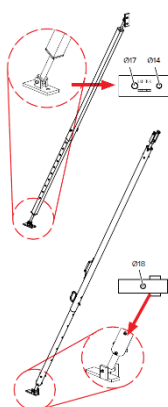

P og K spindler

Varenr	Varebeskrivelse	Antall
600800	P 330 13,5 - 10,0 kN 2,05 - 3,30 m 13,7 kg	
601208	K 440 20,0 - 11,0 kN 3,25 - 4,40 m 23,4 kg	
361617	K 455 15,7 - 8,8 kN 3,30 - 4,55 m 23,0 kg	
361619	K 460 20,0 -11,0 kN 3,40 - 4,60 m 21,5 kg	
601210	K 600 20,0 - 14,0 kN 4,80 - 6,00 m 35,8 kg	
601212	K 760 20,0 - 15,0 kN 5,30 - 7,60 m 51,3 kg	
602095	Alu Super 10 25,0 - 22,3 kN 7,05 - 10,25 m 84,6 kg	
601213	Alu 10 20,0 -17,0 kN 7,05 – 10,35m 82,91 kg