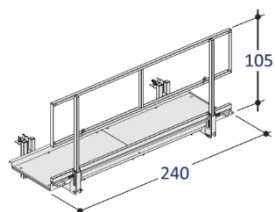

Varenr	Varebeskrivelse	Antall
604938	Plattformsett 240	
604816	Plattformsett 240 med stige	
604955	Plattformsett 120	
605076	Tversgående rekkverk	

Deler

605009	Skjøteplanke	605005	Skjøterekkverk
	Antall:		Antall:
605012	Støttestag	605173	Forlengelsesstige
	Antall:		Antall:
605098	Stigfeste		
	Antall:		Antall:
	Antall:		Antall:
	Antall:		Antall: