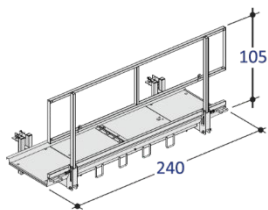

Varenr	Varebeskrivelse	Antall
604938	Plattformsett 240	
604816	Plattformsett 240 med stige	
604955	Plattformsett 120	
605076	Tversgående rekkverk	

Deler

605009	Skjøteplanke	605005	Skjøterekkverk
	Antall:		Antall:
605012	Støttestag	605173	Forlengelsesstige
	Antall:		Antall:
605098	Stigfeste		
	Antall:		Antall:
	Antall:		Antall:
	Antall:		Antall: