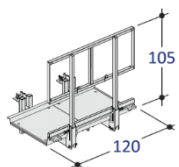

Varenr	Varebeskrivelse	Antall
604938	Plattformsett 240	
604816	Plattformsett 240 med stige	
604955	Plattformsett 120	
605076	Tversgående rekkverk	

Deler

605009	Skjøteplanke	605005	Skjøterekkverk
	Antall:		Antall:
605012	Støttestag	605173	Forlengelsesstige
	Antall:		Antall:
605098	Stigfeste		
	Antall:		Antall:
	Antall:		Antall:
	Antall:		Antall: