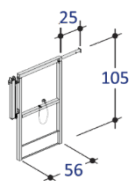

Varenr	Varebeskrivelse	Antall
604938	Plattformsett 240	
604816	Plattformsett 240 med stige	
604955	Plattformsett 120	
605076	Tversgående rekkverk	

Deler

605009	Skjøteplanke	605005	Skjøterekkverk
	Antall:		Antall:
605012	Støttestag	605173	Forlengelsesstige
	Antall:		Antall:
605098	Stigfeste		
	Antall:		Antall:
	Antall:		Antall:
	Antall:		Antall: